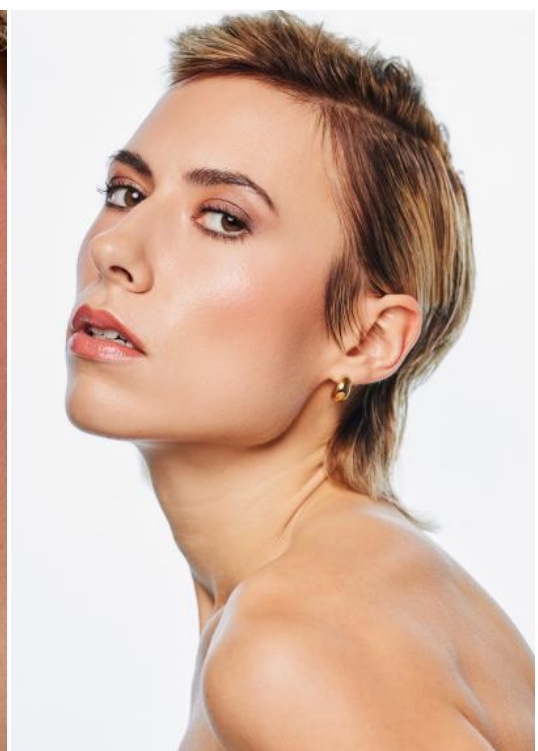

Splendide
INTERNATIONAL MODELS

S ELISA L BODY PART

GRÖSSE_175 KONFEKTION_36
OBERWEITE_89 TAILLE_64 HÜFTE_92
BH_ SCHUHE_40-41
HAARE_BLONG AUGEN_HELLBRAUN

HEIGHT_5'9 SIZE_10
BUST_35 WAIST_25.2 HIPS_36.2
BRA_ SHOES UK_7
HAIR_BLONG EYES_DARK